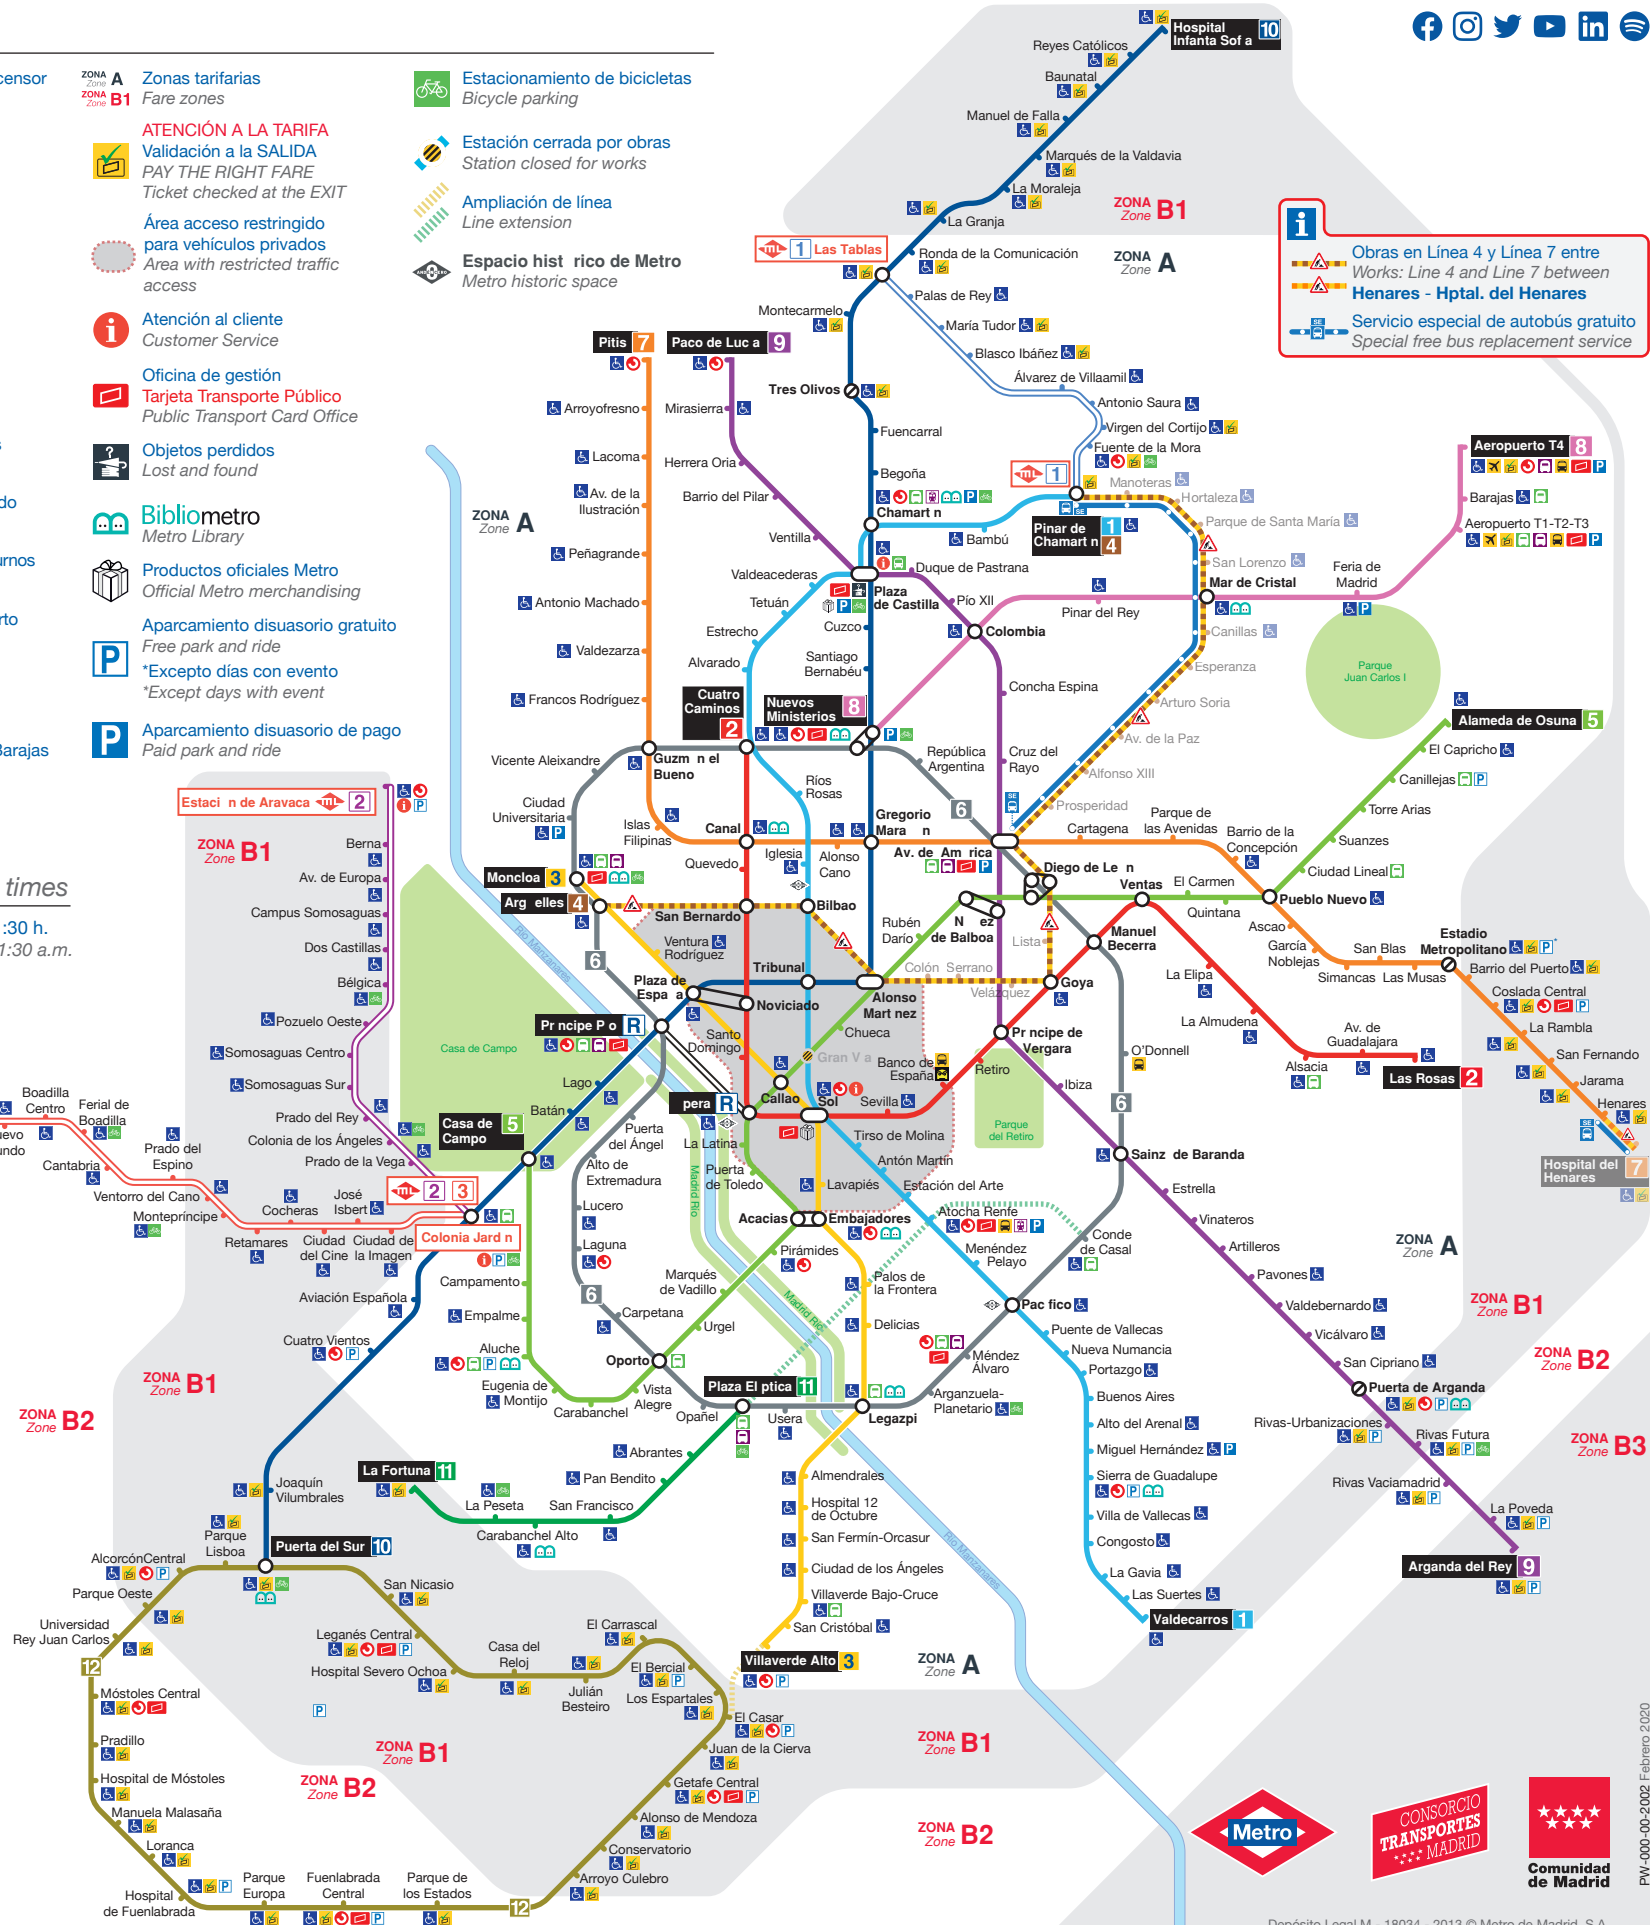

HORARIO Opening times

Todos los días de 06:00 a 01:30 h.
Every day from 6:00 a.m. to 1:30 a.m.

- 1 Pinar de Chamartín
Valdecarros
- 2 Las Rosas
Cuatro Caminos
- 3 Villaverde Alto
Moncloa
- 4 Argüelles
Pinar de Chamartín
- 5 Alameda de Osuna
Casa de Campo
- 6 Circular
- 7 Hospital del Henares
Pitis
- 8 Nuevos Ministerios
Aeropuerto
- 9 Paco de Lucía
Arganda del Rey
- 10 Hospital Infanta Sofía
Puerta del Sur
- 11 Plaza Elíptica
La Fortuna
- 12 MetroSur
- R Pera
Príncipe Pío
- 1 Pinar de Chamartín
Las Tablas
- 2 Colonia Jardín
Estación de Aravaca
- 3 Colonia Jardín
Puerta de Boadilla