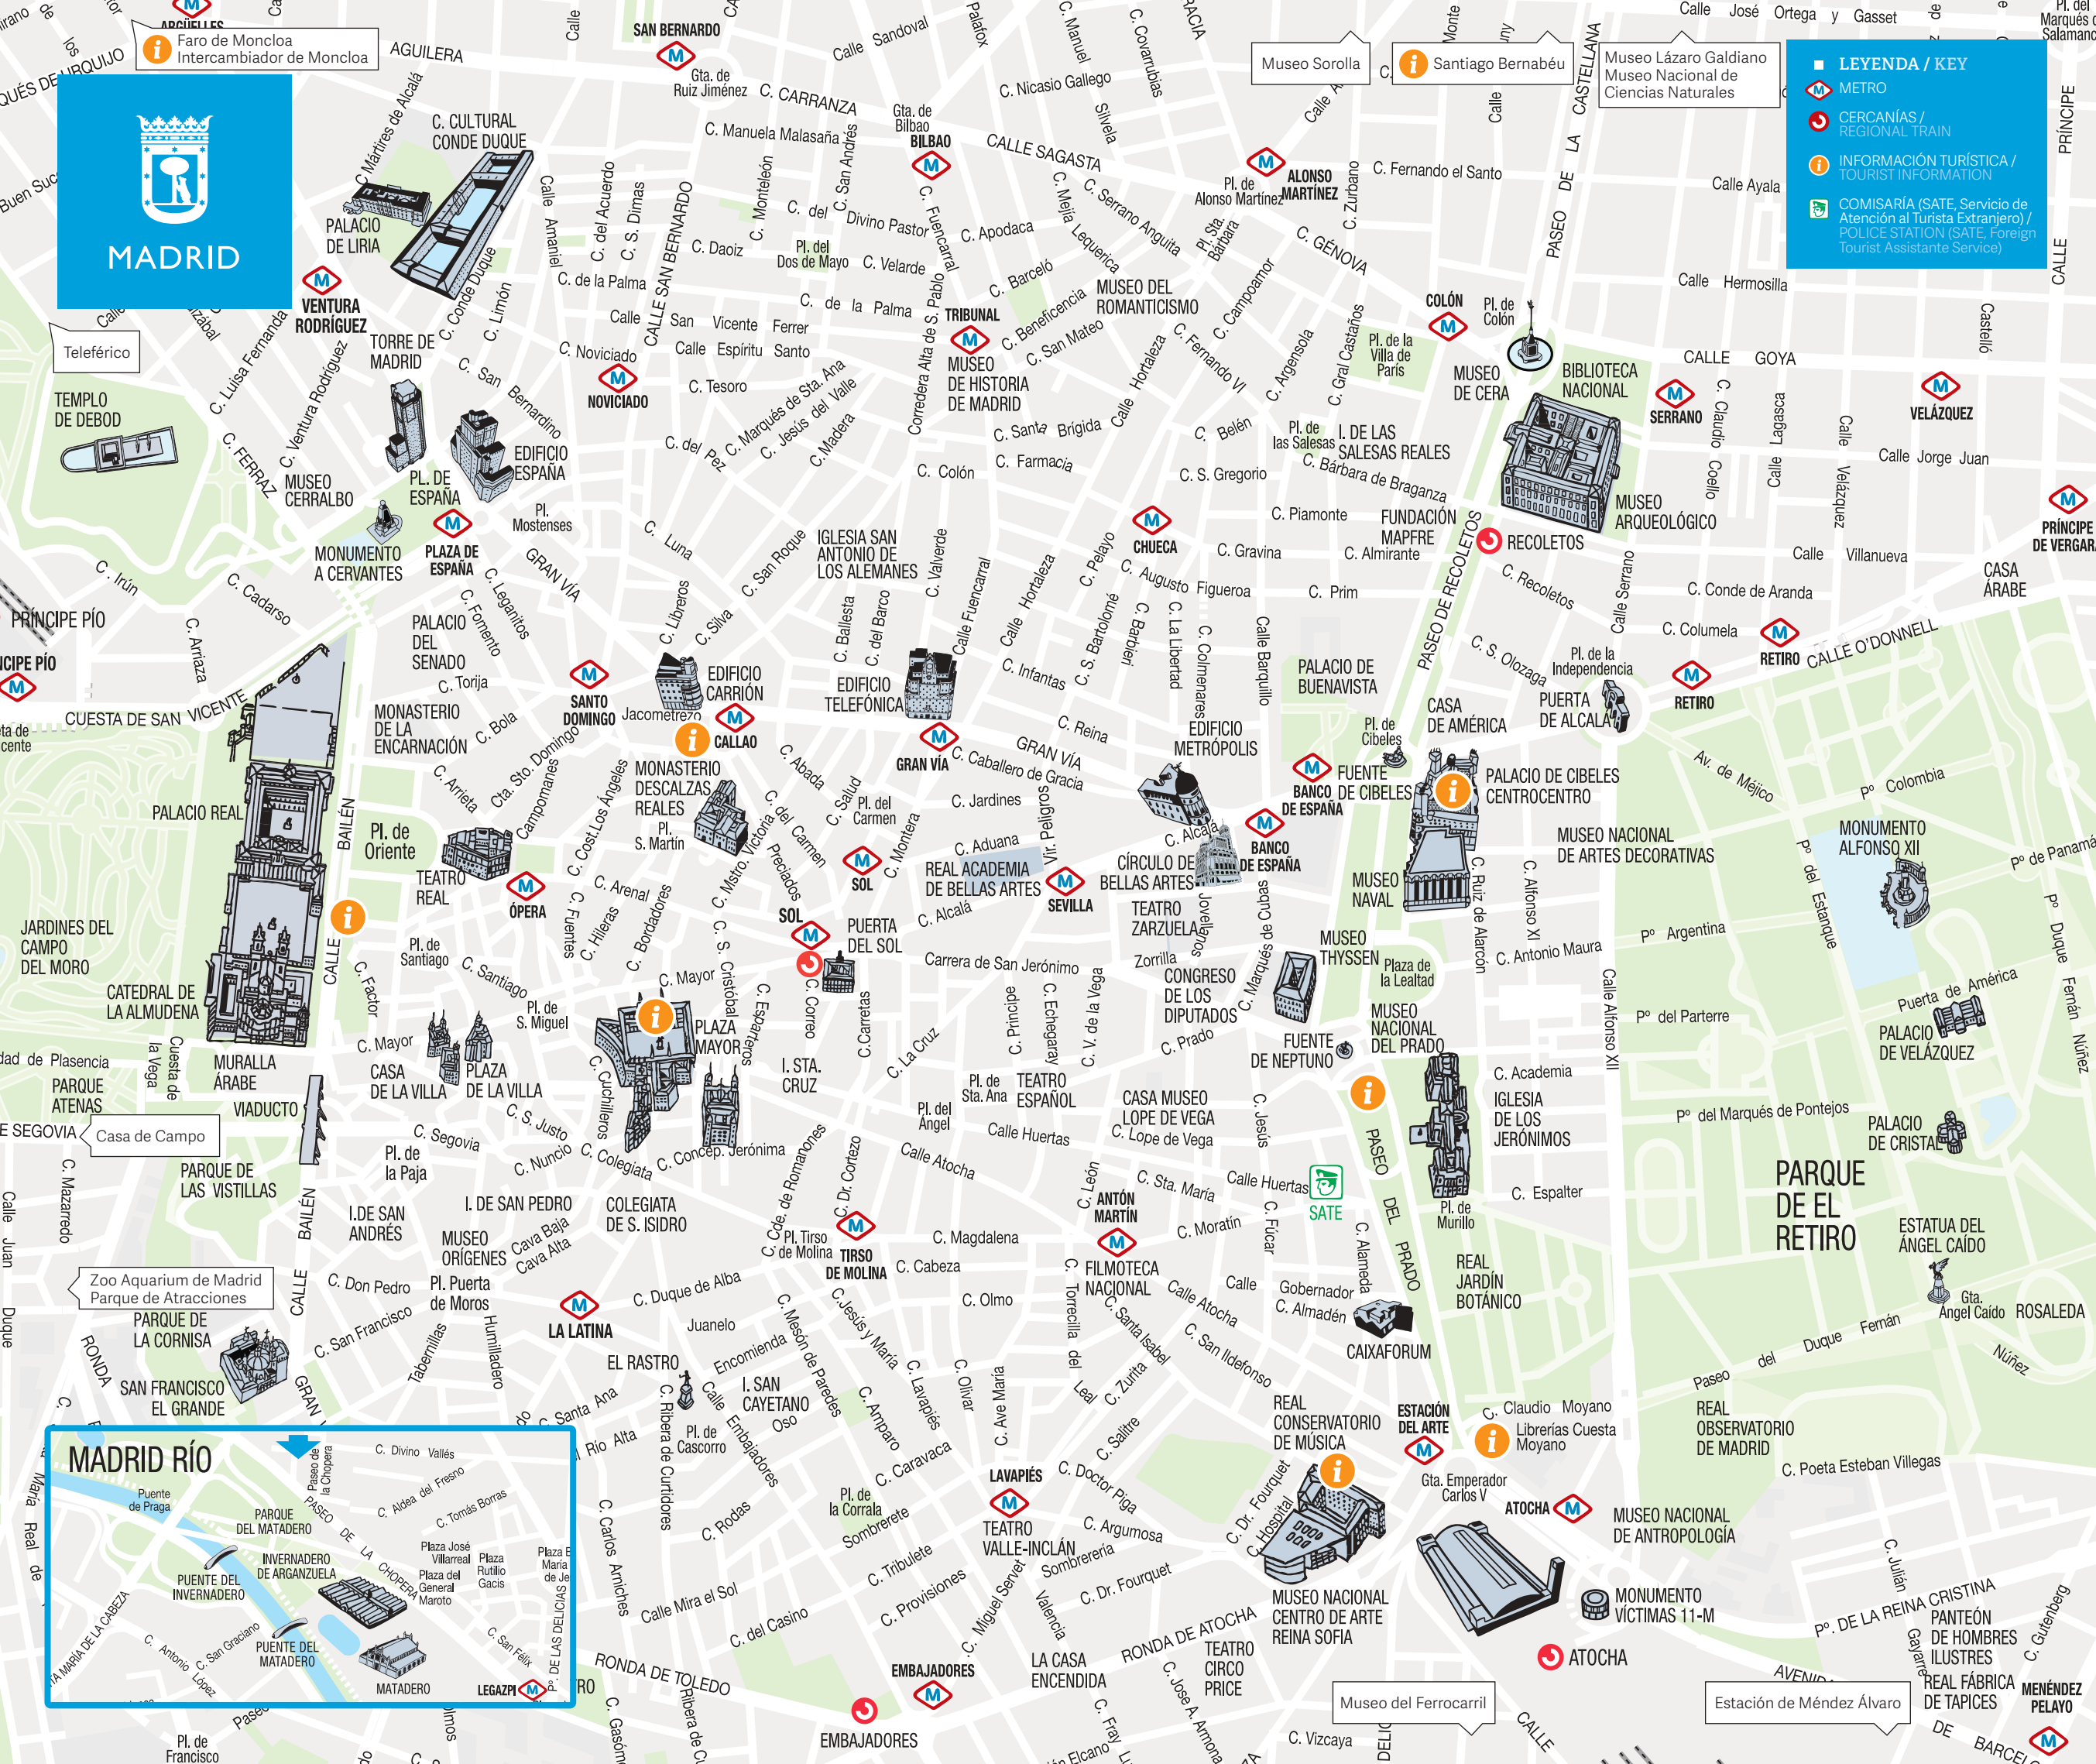

**LEYENDA / KEY**

- METRO
- CERCANÍAS / REGIONAL TRAIN
- INFORMACIÓN TURÍSTICA / TOURIST INFORMATION
- COMISARÍA (SATE, Servicio de Atención al Turista Extranjero) / POLICE STATION (SATE, Foreign Tourist Assistant Service)

**MADRID RÍO**

Map of the Madrid Río area, showing the river and surrounding parks and landmarks.

- PARQUE DEL MATADERO
- INVERNADERO DE ARGANZUELA
- PUENTE DEL MATADERO
- PUENTE DEL INVERNADERO
- MATADERO
- LEGAZPI